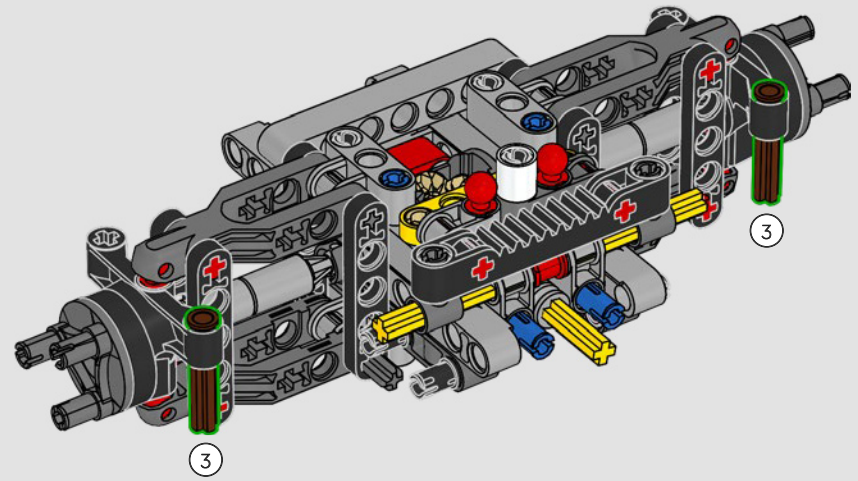

Der 300 CDI verfügte über eine Abschleppstange und Lufteinlässe in den Kotflügeln und war auf maximale Geländegängigkeit und Performance ausgelegt.

2015 – MERCEDES-BENZ G 500 4x4²

Der G 500 4x4² kombinierte einen 4x4-Allradantrieb mit einem 310 kW (422 PS) starken V8-Motor, um „Komfort hoch zwei“ zu bieten.

21

22

23

24

25

26

27

28