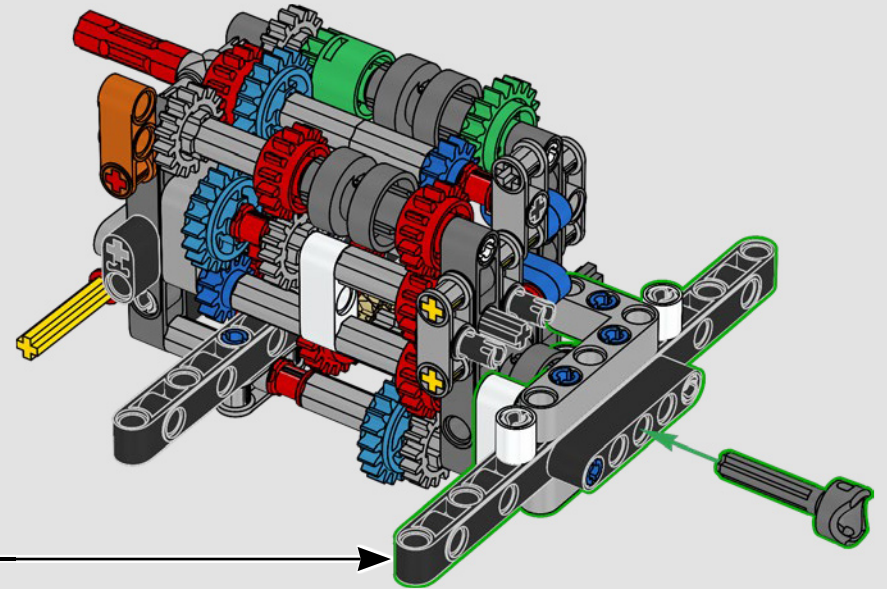

Der leistungsstarke 280 GE wurde nicht nur aerodynamisch optimiert, sondern verlor durch die Verwendung von Aluminium auch deutlich an Gewicht. Außerdem wurde die Motorleistung auf 162 kW/220 PS erhöht.

146

147

148

149

150

151

152

153