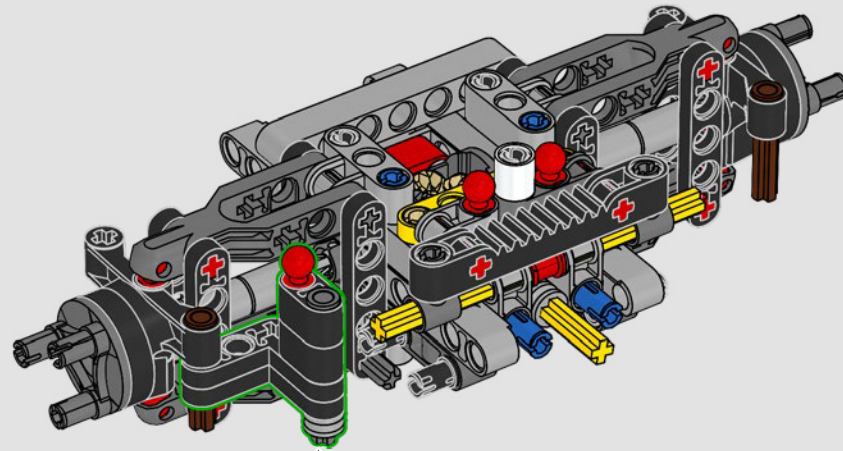

Der leistungsstarke 280 GE wurde nicht nur aerodynamisch optimiert, sondern verlor durch die Verwendung von Aluminium auch deutlich an Gewicht. Außerdem wurde die Motorleistung auf 162 kW/220 PS erhöht.

Der 300 CDI verfügte über eine Abschleppstange und Lufteinlässe in den Kotflügeln und war auf maximale Geländegängigkeit und Performance ausgelegt.

2015 – MERCEDES-BENZ G 500 4x4²

Der G 500 4x4² kombinierte einen 4x4-Allradantrieb mit einem 310 kW (422 PS) starken V8-Motor, um „Komfort hoch zwei“ zu bieten.

21

22

23

24

25

26

27

28