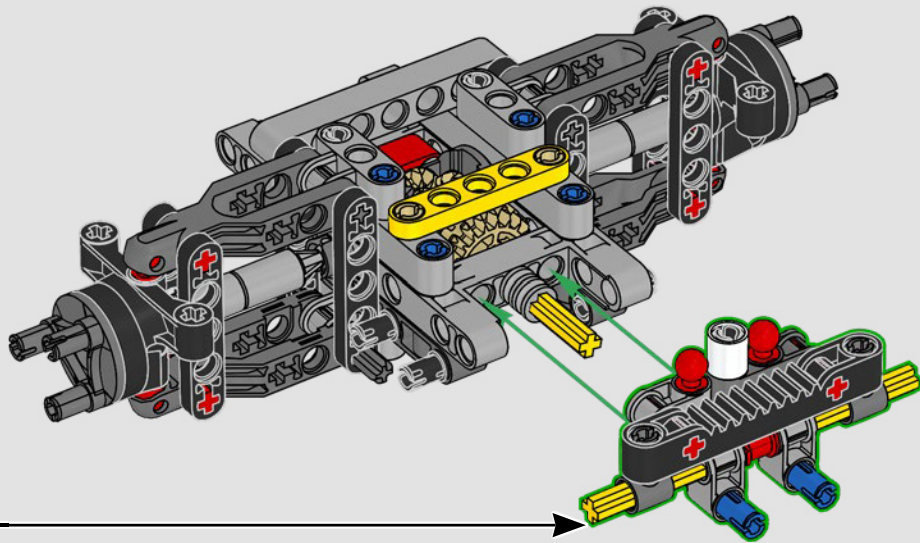

Der 300 CDI verfügte über eine Abschleppstange und Lufteinlässe in den Kotflügeln und war auf maximale Geländegängigkeit und Performance ausgelegt.

2015 – MERCEDES-BENZ G 500 4x4²

Der G 500 4x4² kombinierte einen 4x4-Allradantrieb mit einem 310 kW (422 PS) starken V8-Motor, um „Komfort hoch zwei“ zu bieten.

21

22

23

24

25

26

27

28