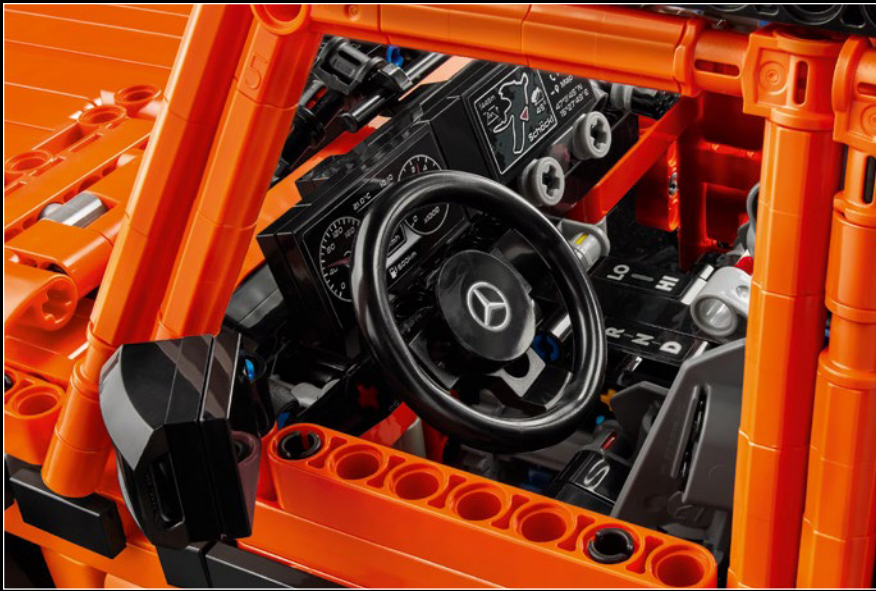

LEGO.com/devicecheck

LEGO® Builder

45 JAHRE IM RAMPENLICHT

Für das LEGO® Technic Designteam ist es immer inspirierend, mit den Besten der jeweiligen Branche zusammenarbeiten zu dürfen. Die Mercedes-Benz G-Klasse hat Jägern, Förstern, Feuerwehren und vielen Offroad-Abenteurern fast ein halbes Jahrhundert lang beste Dienste geleistet. Die G-Klasse wird für ihre Robustheit, Zuverlässigkeit und Vielseitigkeit sowie für ihre außergewöhnlichen Fahreigenschaften geschätzt und hinterlässt ein beispielloses Erbe. Seit die erste Mercedes-Benz G-Klasse im Jahr 1979 vom „Band“ gerollt ist, wurde der Geländewagen stetig weiterentwickelt und mit hochmoderner Technik, praktischem Zubehör und maßgefertigter Ausrüstung aufgepeppt, um eine herausragende Performance zu bieten.

Der 300 CDI verfügte über eine Abschleppstange und Lufteinlässe in den Kotflügeln und war auf maximale Geländegängigkeit und Performance ausgelegt.

2015 – MERCEDES-BENZ G 500 4x4²

Der G 500 4x4² kombinierte einen 4x4-Allradantrieb mit einem 310 kW (422 PS) starken V8-Motor, um „Komfort hoch zwei“ zu bieten.